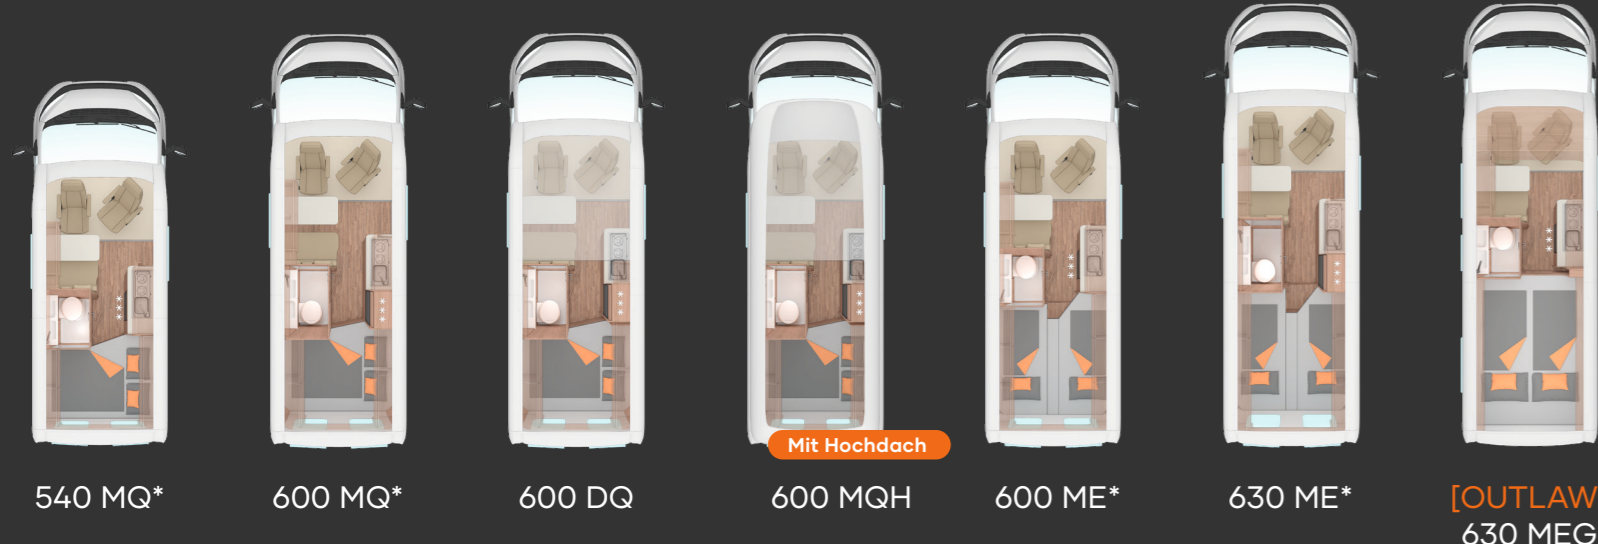

Camper Vans

CaraBus & CaraBus GREY

CaraBus Klasse auf allen Straßen.

CaraBus Grey Coolness zum Drauffahren.

CaraLife

Individueller VanLife Camper.

XPEDITION

Für Alle, die Grenzen nur zum Überschreiten kennen.

*Camper Vans optional mit AUFSTELLDACH erhältlich.

CaraBus und CaraBus GREY auch als EDITION [FIRE] erhältlich.

Grundrissfinder

Führt Dich mit gezielten Fragestellungen zum passenden Fahrzeug.

grundrissfinder.weinsberg.com