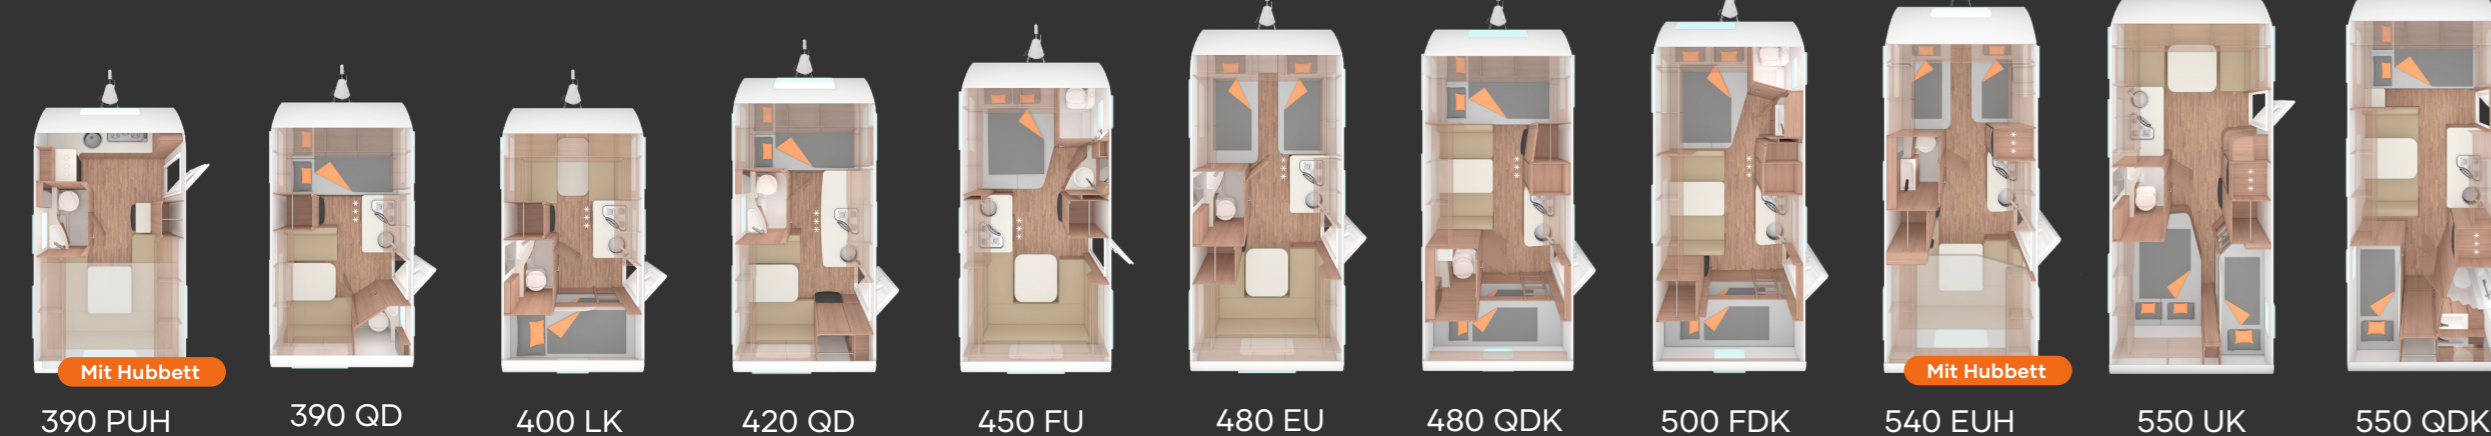

Wohnwagen

CaraOne **Umfassendes Design-Update**

Dein Zuhause im Urlaub.

CaraCito