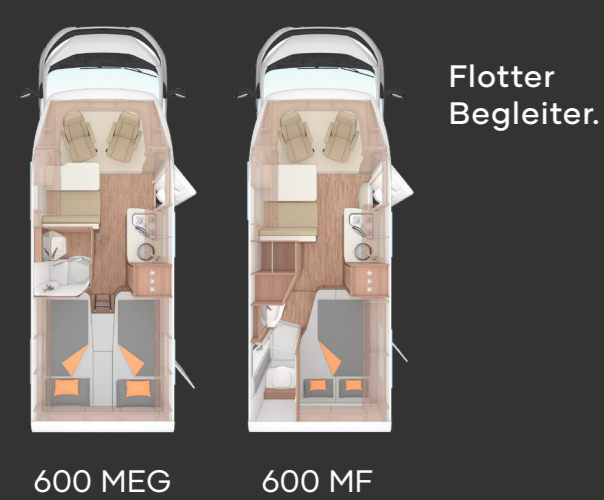

Grundrisse Modelljahr 2026

Reisemobile

TEILINTEGRIERT / VAN
CaraCompact Fiat

Flotter Begleiter.

TEILINTEGRIERT / VAN
CaraCompact (MB)