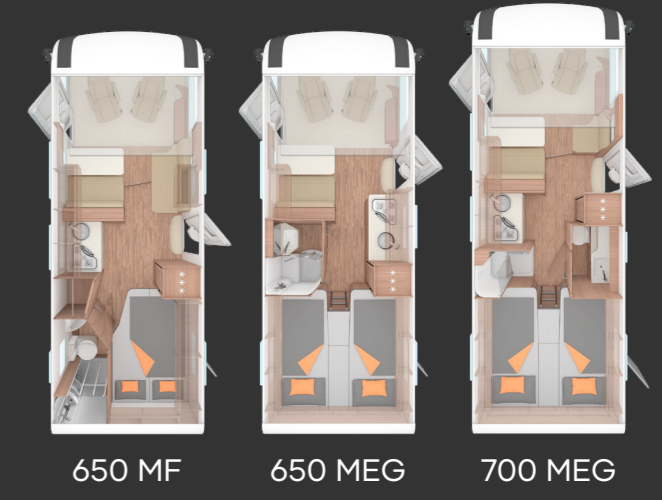

Stilbewusster Trendsetter.

CaraCompact Fiat, CaraCompact (MB) und CaraCompact^{Suite} (MB) auch als EDITION [PEPPER] erhältlich.