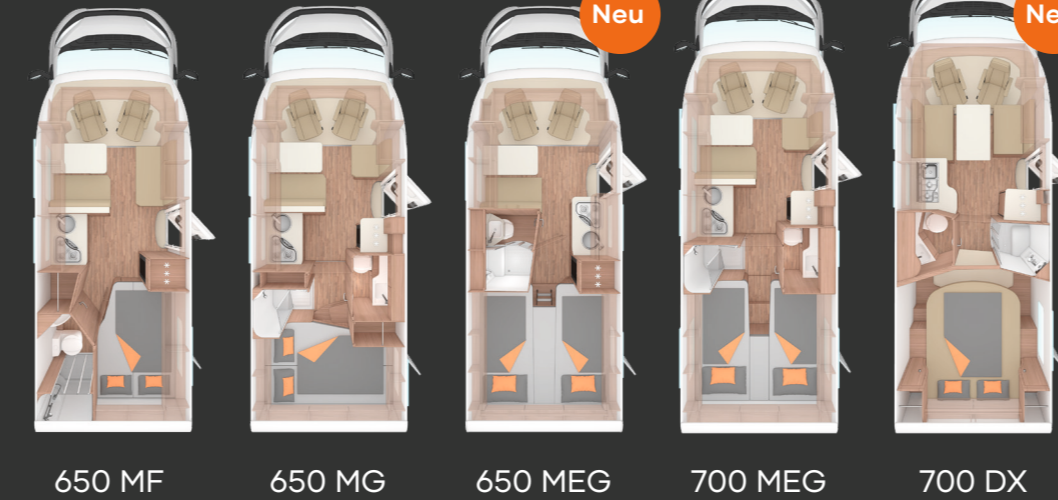

Komfortable Größe.

ALKOVEN
CaraHome